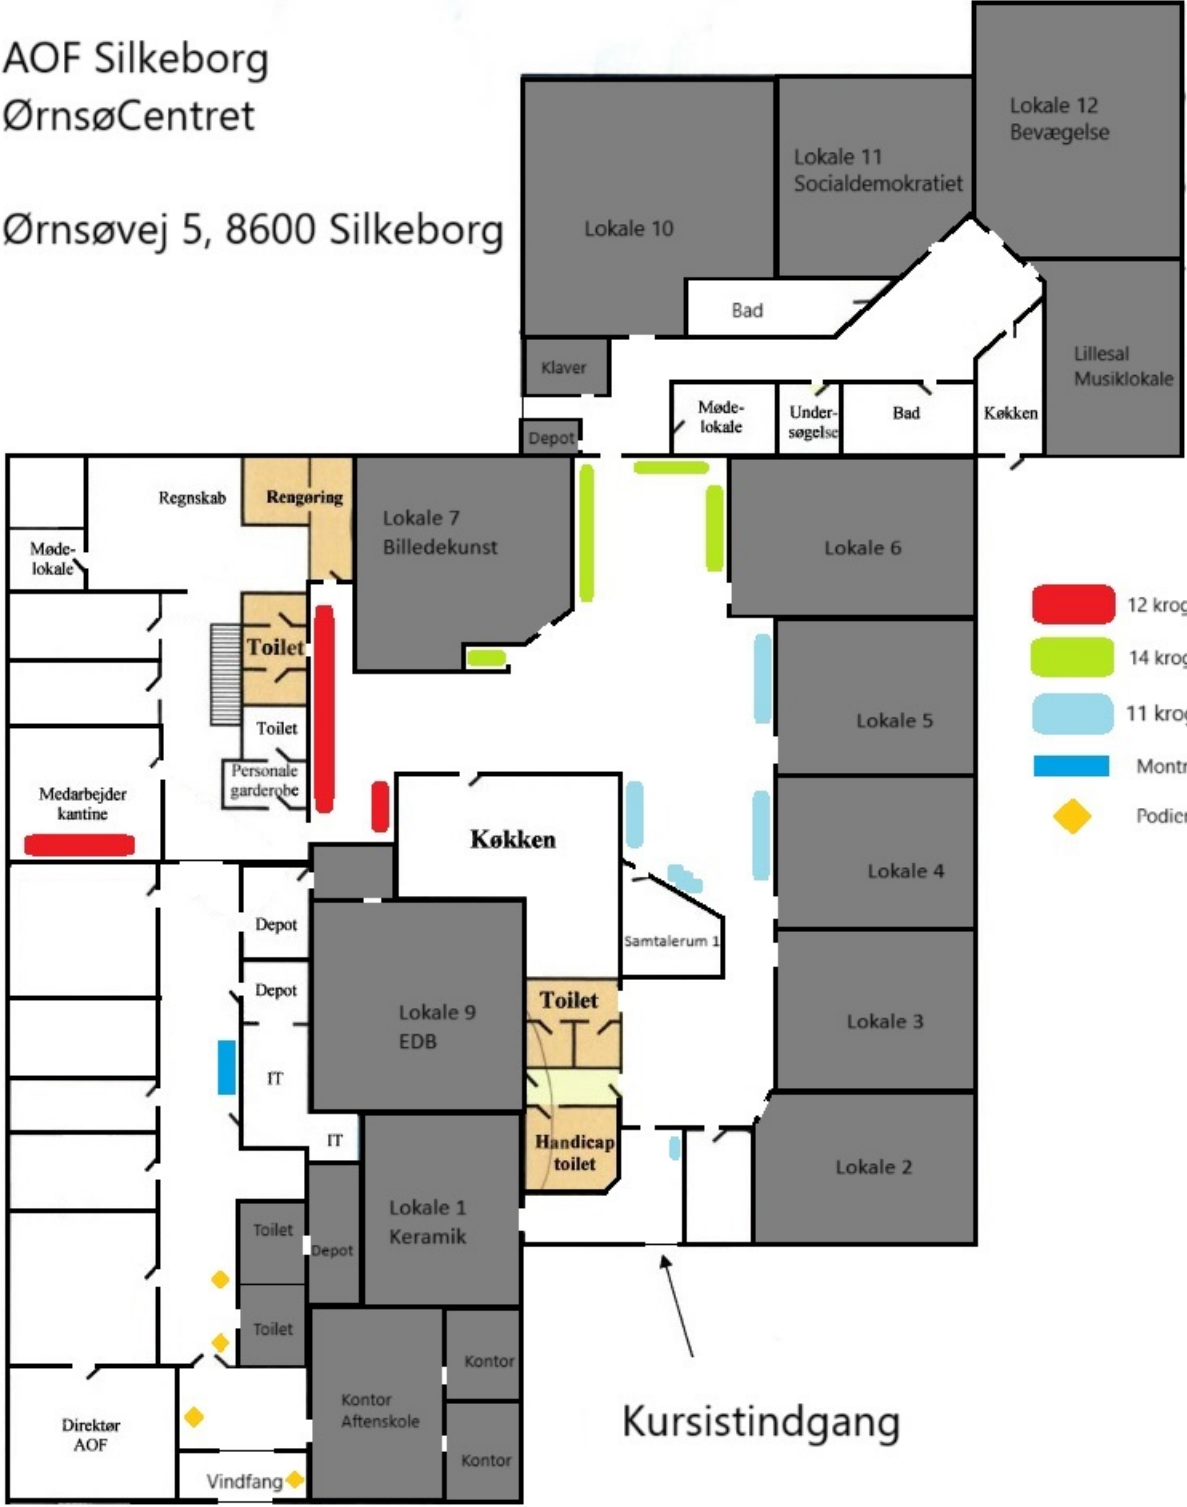

AOF Silkeborg
ØrnsøCentret

Ørnsøvej 5, 8600 Silkeborg

- 12 kroge i alt
- 14 kroge i alt
- 11 kroge i alt
- Montre
- Podier

AOF - RØD

AOF - GRØN

AOF - Turkis

AOF - Montre

AOF - Podier